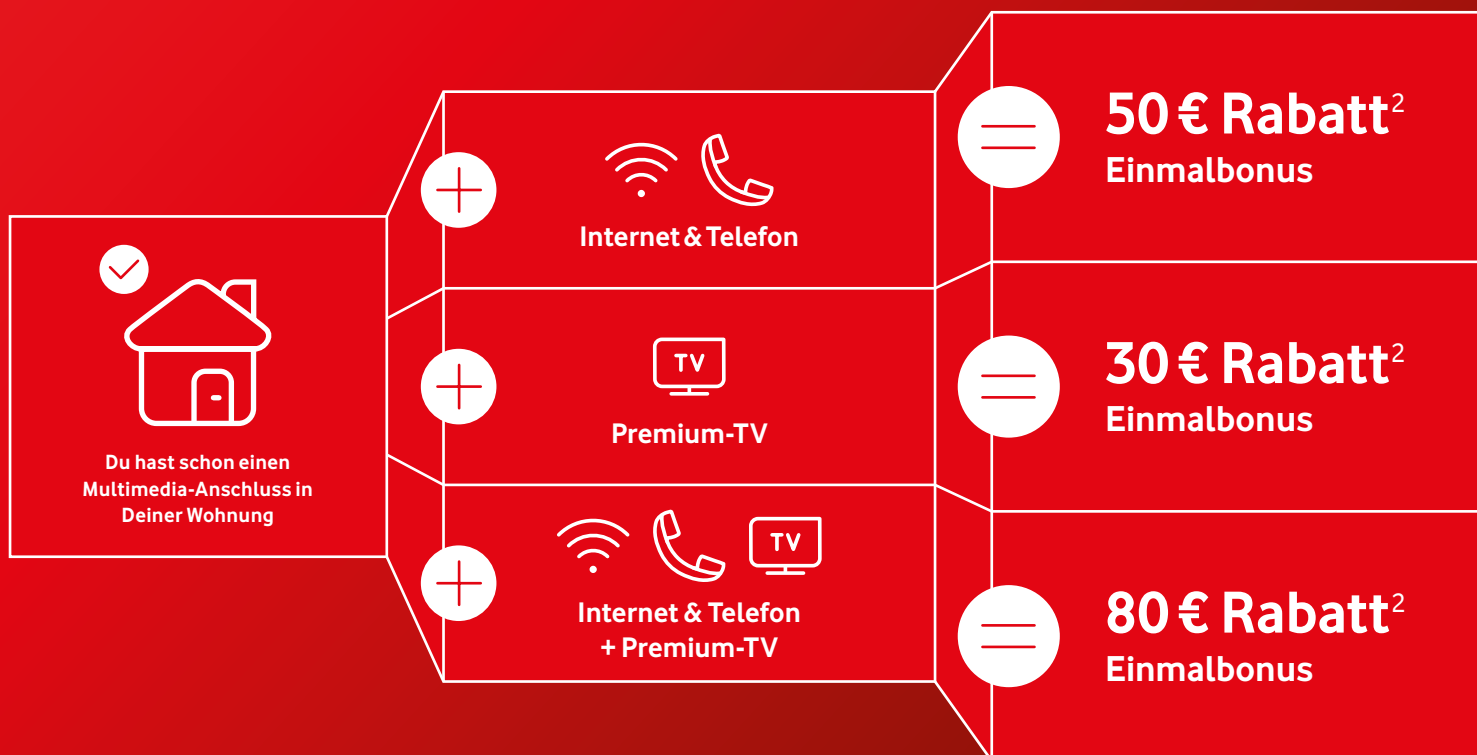

BewohnerPlus: das Vorteilsprogramm für Bewohner:innen

BewohnerPlus ist das attraktive Vorteilsprogramm von Vodafone für Bewohner:innen. Du bekommst als Bewohner:in dieses Objekts jetzt zusätzliche Rabatte auf Internet-, Premium-TV- und Mobilfunk-Produkte. So sparst Du doppelt: **durch exklusive BewohnerPlus-Vorteile zusätzlich zu Online-Rabatten.**

Mehr Infos auf
bewohnerplus.de

Fragen? Wir helfen.

Du willst mehr **Infos zu Deinem Multimedia-Anschluss** und anderen Vodafone-Produkten?
0800 724 26 29 Mo–Fr 8–20 Uhr, Sa 9–17 Uhr

Die **Sender-Übersicht** findest Du auf vodafone.de/sender

Du hast eine **Störung** oder **Technik-Fragen**?
0800 526 66 25 rund um die Uhr

¹ Koaxial- und Glasfaserkabel: Vodafone liefert Produkte in 13 Bundesländern über ein Netz aus Koaxial- und Glasfaserkabel aus.

² Gültig für Internet- und Phone- bzw. TV-Neukunden sowie für Kunden, die in den letzten 3 Monaten keine Internet- und/oder Telefonkunden und/oder TV-Kunden der Vodafone waren und gleichzeitig Bewohner von Objekten sind, in denen ein für den BewohnerPlus-Vorteil berechtigter Vertrag über einen Anschluss an das Vodafone-Kabelnetz für das gesamte Haus besteht. Verfügbarkeitsprüfung auf der Seite bewohnerplus.de. Gültig bis 31.03.2023 (Verlängerung vorbehalten). Voraussetzung für den BewohnerPlus-Vorteil in Höhe von 50 € ist die Bestellung eines Internet & Phone-Anschlusses, welcher in vielen unserer Kabel-Ausbaugebiete mit bis zu 1000 Mbit/s im Downstream angeboten wird. Mindestanforderung ist Red Internet & Phone 250 Cable mit bis zu 250 Mbit/s im Download. Mindestlaufzeit 24 Monate. Voraussetzung für den BewohnerPlus-Vorteil in Höhe von 30 € ist die Bestellung eines digitalen TV-Produktes, z. B. Vodafone GigaTV. Mindestlaufzeit 24 Monate. Änderungen und Irrtümer vorbehalten. Stand: Februar 2022. Alle Preise inklusive MwSt.